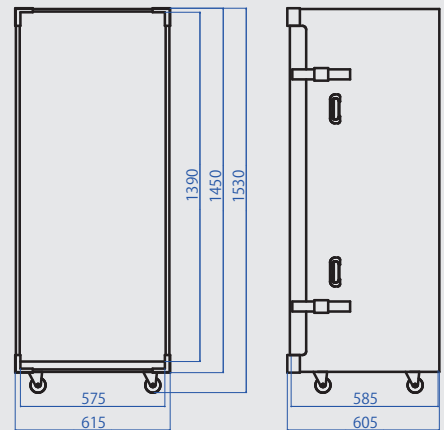

ペッパー
pepperをもっと大切に!

pepper
専用通い箱。
好評販売中!

POINT 1

持ち運びに移動に
断然便利!
キャスター付!

POINT 2

繰り返し
配送可能な
マジックテープ
ベルト!

POINT 3

オリジナリティ全開!
カラー指定!
ロゴ指定!

オプション

通い箱寸法

重量
12.5kg

材質
プラスチック
段ボール

株式会社ロココは、ソフトバンクロボティクス株式会社がPepperアプリ開発
パートナーとして認定しているPepper/パートナープログラムの認定企業です。
認定ID: PPP201512010
※Pepper/パートナープログラムとは:
<http://www.softbank.jp/robot/developer/program/partner/>